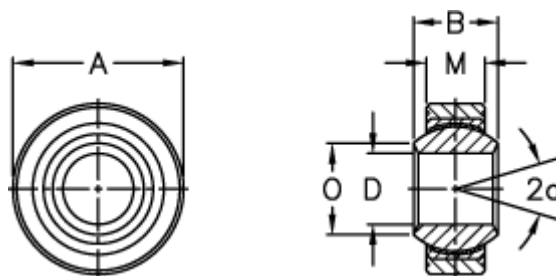

Varenummer: 03403005  
Beskrivelse: Fluro Ledleje GLXSW 5

## Mål

A	= 16	Tilladelige o/min = 600
a (grader)	= 13	Vægt = 8
B	= 8	
D	= 5	
Dynamisk belastning C (kN)	= 7.5	
M	= 6	
O	= 7.7	
Statisk belastning C0 (kN)	= 12.5	